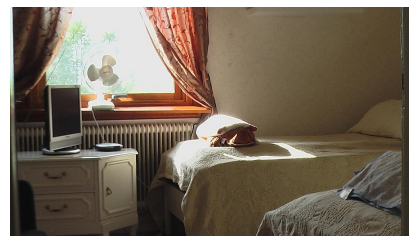

Gällivare Bed & Breakfast

In het hart van Lappland

Hier vindt u ons!
Bel of mail voor een boeking!
Het hele jaar geopend!

E-post: marita.johansson@telia.com
Tel.nr: 0970-156 56
Mobiel: 070-3329395

Homepage: www.bbgaellivare.se
Adres: Laestadiusvägen 18
982 36 Gällivare

Ligt in een mooie rustige buurt.
Circa 15 minuten van het centrum.
Het huis heeft in totaal 30 bedden.
Groepen, families en singles kunnen bij ons terecht.
Wij zijn het hele jaar open!

*Uitzicht op de Dundret vanaf **Gällivare Bed & Breakfast***

Gällivare Bed & Breakfast heeft een cottage met 6 bedden. Er zijn 3 gezellige kamers met elk 2 bedden. De 3 kamers

hebben een gemeenschappelijke douche en toilet. Volledig ingerichte keuken.

En heeft daarnaast ook een cottage met 2 bedden.

Gällivare Bed & Breakfast

In het hoofdgebouw zijn kamers met 2, 3 of 4 bedden.

Gemeenschappelijke douche en toilet. Tv in elke

kamer. Dekbedden en kussens zijn in elke kamer aanwezig. U kunt eigen lakens gebruiken of ze huren.