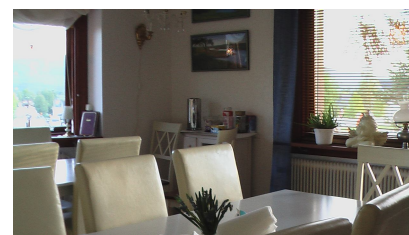

Gällivare Bed & Breakfast heeft een cottage met 6 bedden. Er zijn 3 gezellige kamers met elk 2 bedden. De 3 kamers

hebben een gemeenschappelijke douche en toilet. Volledig ingerichte keuken.

En heeft daarnaast ook een cottage met 2 bedden.

Gällivare Bed & Breakfast

In het hoofdgebouw zijn kamers met 2, 3 of 4 bedden.

Gemeenschappelijke douche en toilet. Tv in elke

kamer. Dekbedden en kussens zijn in elke kamer aanwezig. U kunt eigen lakens gebruiken of ze huren.