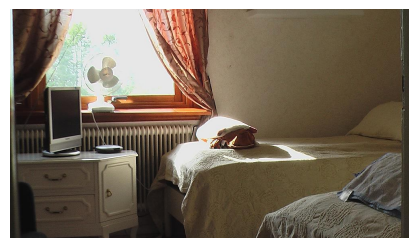

Vy över Dundret från **Gäällivare Bed & Breakfast**

**Gäällivare Bed & Breakfast** har även en stuga med 6 bäddar, 3 små mysiga rum med 2 bäddar i varje.

Dusch och toalett finns i stugan. Fullt utrustat kök.

Vi har också en stuga med 4 bäddar.

**Gäällivare Bed & Breakfast** har i huvudbyggnaden 2-bädds, 3-bädds och 4-bäddsrum. Toalett och dusch finns i korridoren. Tv finns på varje rum.

Täcke och kuddar finner du på rummen. Sänglinne har du med dig själv eller så går det bra att hyra det utav oss.