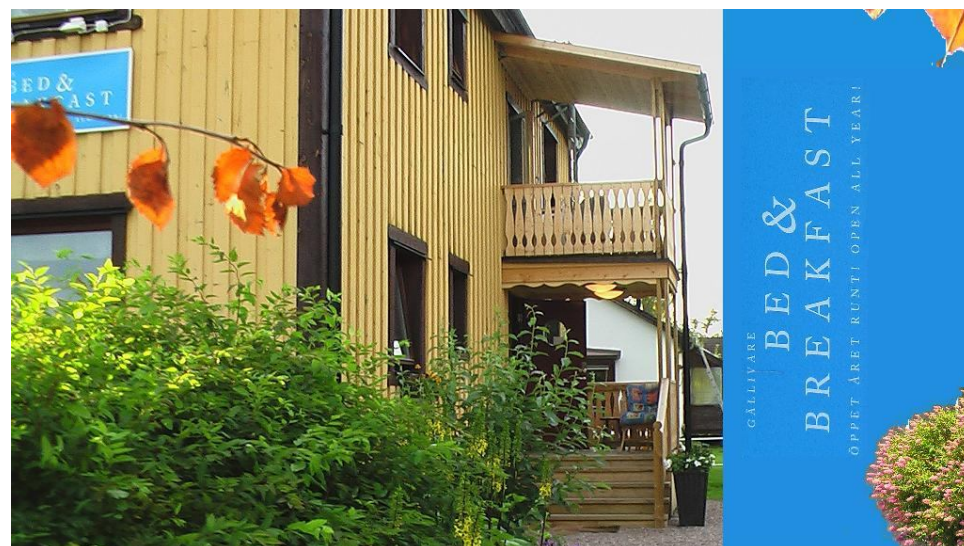

Gällivare Bed & Breakfast

I hjärtat av Lappland